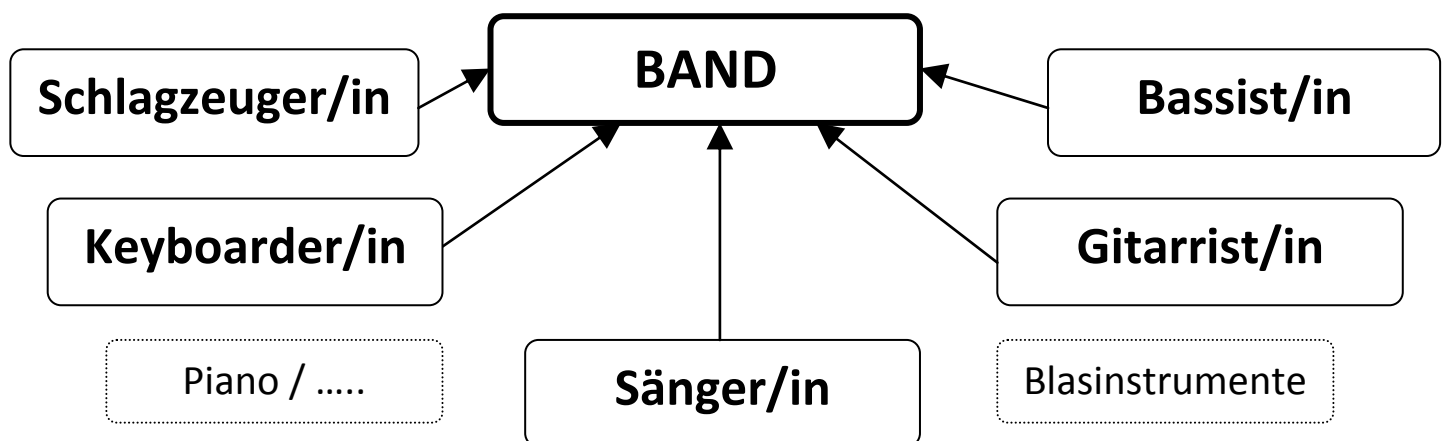

DEIN EINSATZ - UNSER KNOW HOW - DEIN ERFOLG

Band-Training

BLUES – ROCK – POP - FUNK – JAZZ -

Dozent Instrumentalisten: Martin Nesnidal, Profimusiker und Musiklehrer MMS

Dozentin Gesang: Isabelle Berthoud, Profimusikerin und Musiklehrerin MMS

Veranstaltungsort: Bandübungsraum MODERN MUSIC SCHOOL

Nützliche Praxistipps zu Deinem Timing, Groove, Sounds, Intros, Breaks und weiteres mehr

Organisation/Auskunft:

MODERN MUSIC SCHOOL - Mitlödi GL

modernmusicschool@gmail.com / www.modernmusicschool.blogspot.com 055 644 45 04